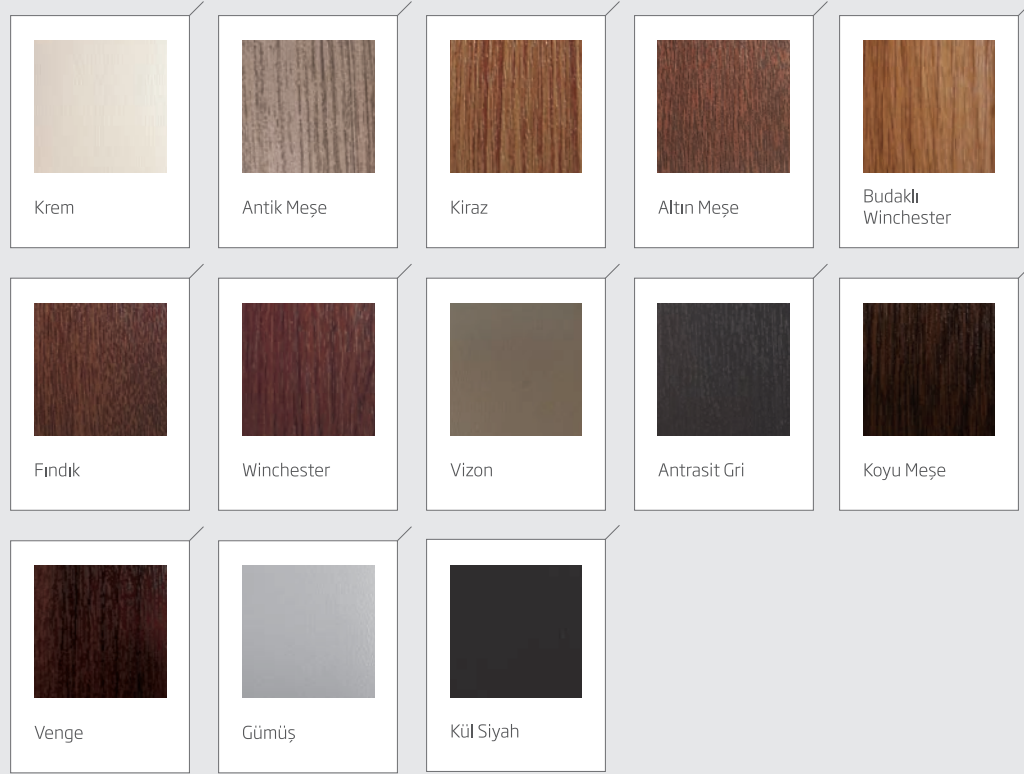

Lamine Renkler

Zendow Sistemi içinde yer alan 100'den fazla ürün ve renk seçeneği ile sisteme bir bütünlük kazandırarak, özel detaylarda bile en etkin çözümler sunar.

Zendow ürün ailesinde yer alan profil çeşitliliği ile pencereniz, tepeden tırnağa tarz değiştirir Zendow Sistemi, diğer tüm sistemlerle uyumlu olup sistem ile paralel sürme, katlanır kapı pivot, dışa açılım vb. uygulamalar da yapılabilir. Zendow Sistemi,